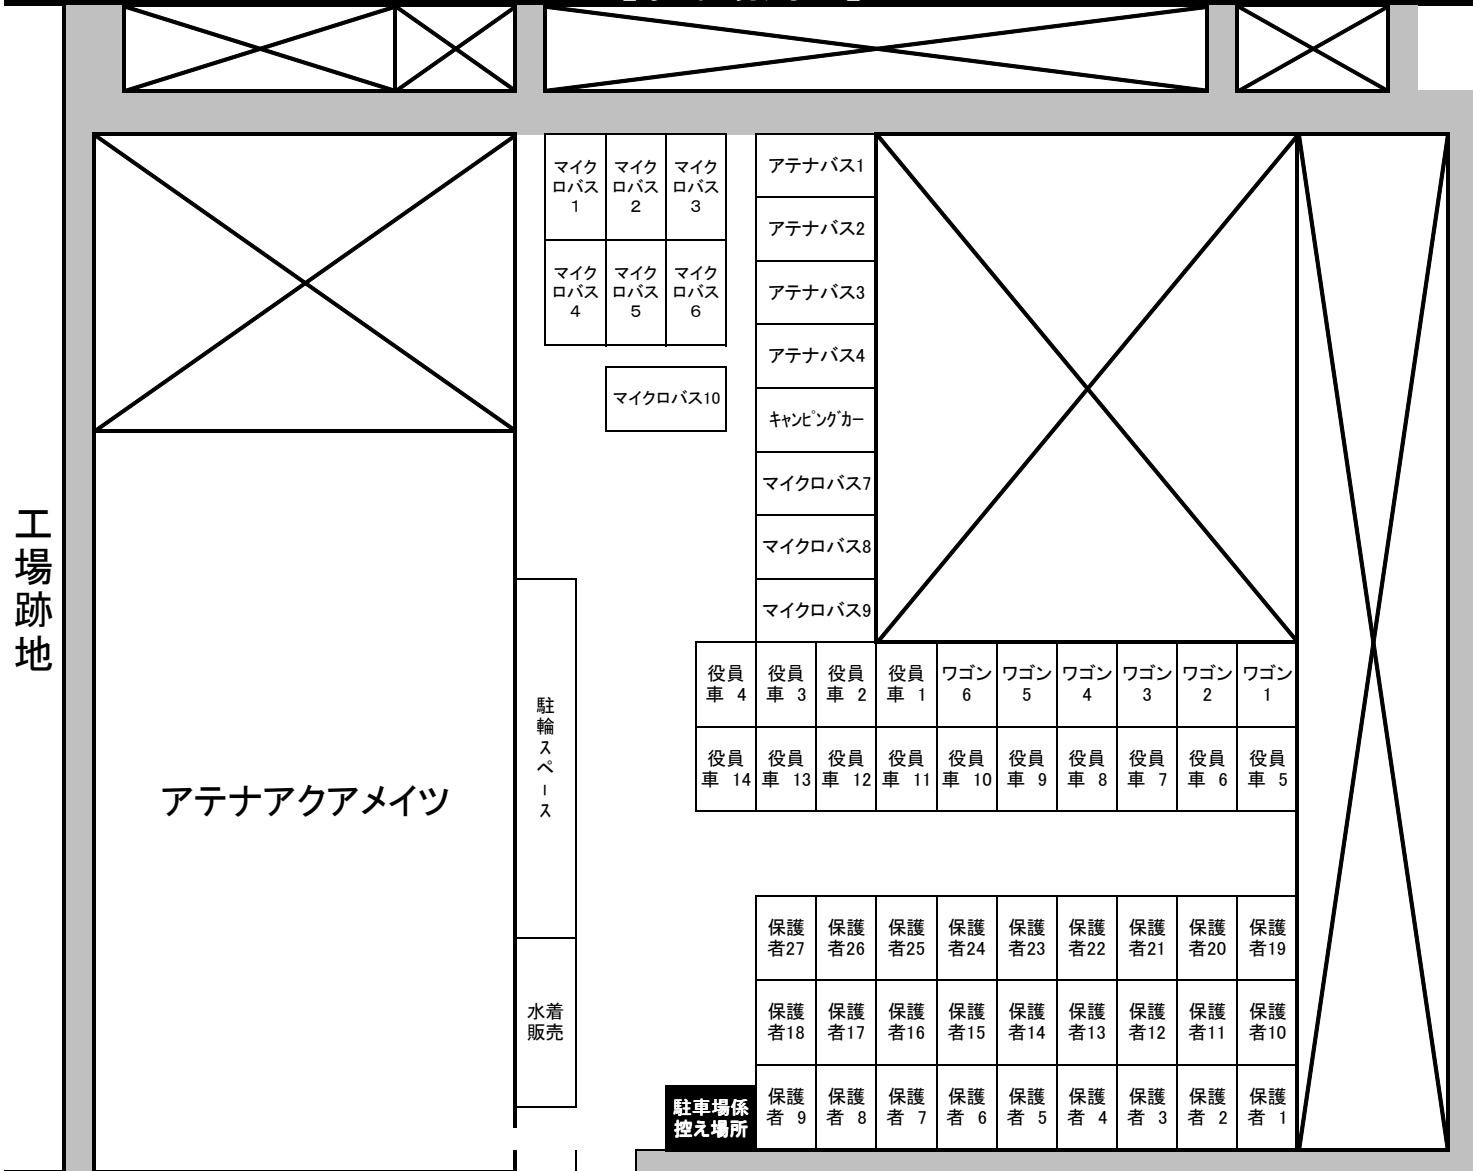

【保護者観覧席座席表】

※6人以下の参加者のクラブの座席はございません

川口元郷 1	コナミ武蔵浦和 1	さくらSS 1	瀬ヶ崎SC 1	瀬ヶ崎SC 2	後楽園ひばり 1	後楽園ひばり 2	コムズSS 1	東川口SC 1	東川口SC 2	東川口SC 3	ルネサンス浦和 1	ルネサンス浦和 2	ルネサンス廠 1	ルネサンス廠 2	うらわSC 1	うらわSC 2	ユアー廠 1	ユアー廠 2	ユアー廠 3	戸田市SPC 1	戸田市SPC 2	戸田市SPC 3	戸田市SPC 4	スウイン浦和 1	スウイン浦和 2	スウイン浦和 3	スウイン東光 1	スウイン東光 2	スウイン東光 3	スウイン東光 4	スウイン東光 5	アテナAMC 1	アテナAMC 2	アテナAMC 3	アテナAMC 4	アテナAMC 5	アテナAMC 6	アテナAMC 7	コナミ北浦和 1	コナミ北浦和 2	コナミ北浦和 3	コナミ北浦和 4

ギャラリー

【駐車場周辺】

※駐車許可証のない車は駐車できません

※一度駐車すると競技終了まで出れない場合があります。

※周辺の路上での駐停車は大変危険ですのでおやめください。

※駐車許可証のない車は周辺の有料駐車場をご利用ください。

※迷惑駐車によって、競技が中断される場合があります。